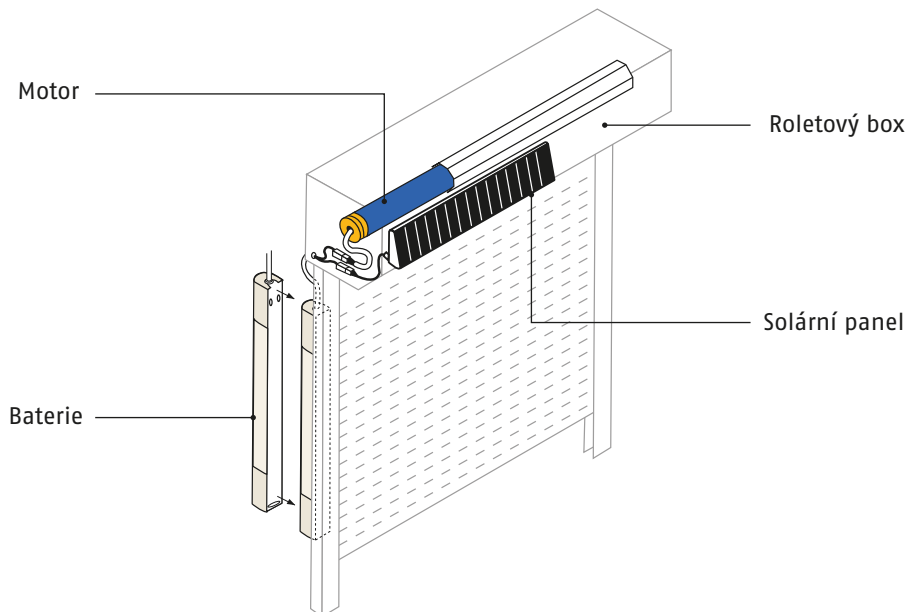

INSTALACE

Instalace zcela bez přívodních kabelů

- Může instalovat i osoba bez odborné elektro kvalifikace.
- Snížení nákladů – nepotřebuje přívod elektrické energie.
- Zkrácení času, potřebného k instalaci.

Jednoduchá instalace

- **AUTOMATICKÉ NASTAVENÍ:** další zjednodušení při použití pevných závěsů a zarážek v koncové liště rolety.
- Automatické nastavení koncových poloh.
- Nevyžaduje speciální zaškolení.

Jednoduché nastavení a obsluha

- **Jako u všech pohonů řady Oximo.**
- Snadné uvedení do provozu pomocí dálkového ovladače, nevyžaduje přístup k pohonu.
- Pohon v průběhu nastavování signalizuje provedení jednotlivých operací.