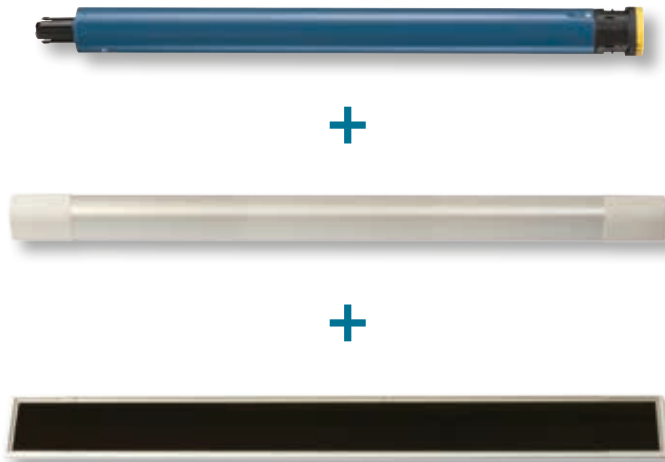

Instalace, která vás neomezí

Roleta s pohonem Oximo 40 WireFree™ RTS je nainstalovaná velmi rychle a bez nepříjemných doprovodných jevů – žádné zásahy do interiéru, žádné vícenáklady.

KOMPLETNÍ BEZDRÁTOVÝ SYSTÉM

SOLÁRNÍ ENERGIE

Oximo 40 DC RTS

- Elektromotor pro hřídele 40 mm, 12 V.
- Stejně funkce jako pohon Oximo RTS.
- Kompatibilní s již existujícím příslušenstvím.

Baterie Oximo WireFree™

- NiMH technologie.
- Neobsahuje olovo.
- Provozní teplota od -10 °C do +40 °C.
- Samostatné programovací tlačítko.

Solární panel Oximo WireFree™

- Amorfní křemíková technologie
- Dodává energii i při zatažené obloze